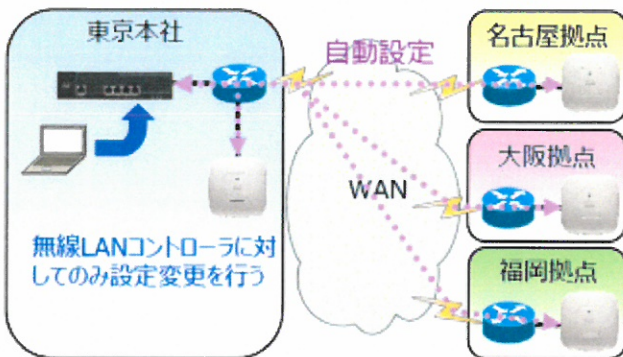

## 集中管理無線LANのご紹介

課題その1

APの設定変更にかかる時間が掛かる！

解決

全拠点のAPの一元管理が可能！

## 集中管理無線LANのメリット

課題その2

無線LANに繋がらない！

① AP増設により電波干渉が発生！

② APの障害発生！

解決

自動でチャンネル・電波出力の調整が可能！

※4台以上のAPで動作する機能となります。

## 集中管理無線LANの構成

管理の自動化

1台のコントローラでアクセスポイント25台まで管理可能。  
1台のアクセスポイントに同時接続20~30デバイス(目安)

無線LANコントローラ

Switch/Routed Network

アクセスポイント