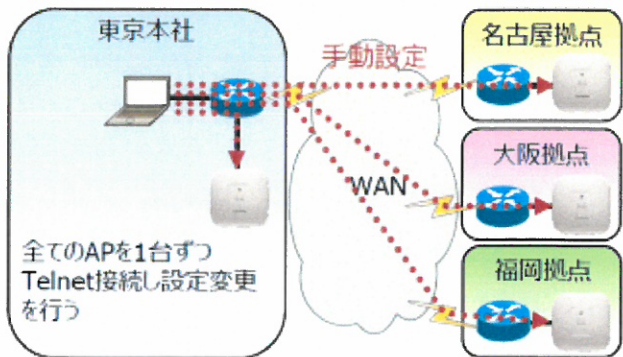

集中管理無線LANのご紹介

課題その1

APの設定変更にかかる時間が掛かる！