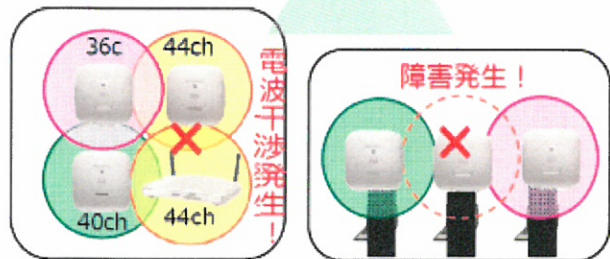

集中管理無線LANのメリット

課題その2

無線LANに繋がらない！