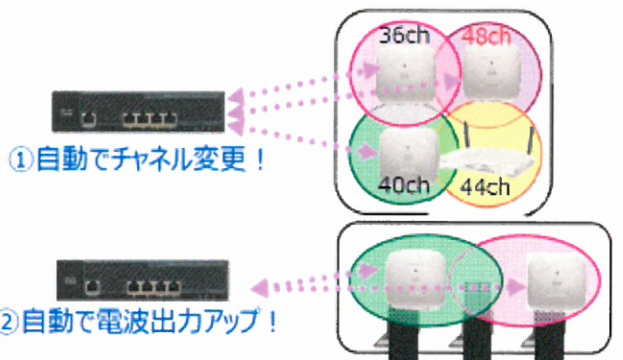

## 集中管理無線LANのメリット

課題その2

無線LANに繋がらない！

① AP増設により電波干渉が発生！

② APの障害発生！

解決

自動でチャンネル・電波出力の調整が可能！

※4台以上のAPで動作する機能となります。

## 集中管理無線LANの構成

管理の自動化

1台のコントローラでアクセスポイント25台まで管理可能。  
1台のアクセスポイントに同時接続20~30デバイス(目安)

無線LANコントローラ

Switch/Routed Network

アクセスポイント